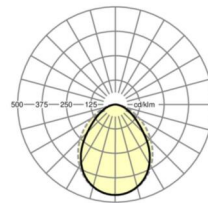

параметры

номер заказа	65040024180
код EAN	4020863281220
номер таможенного тарифа	94051190
Знак прохождения контроля	IP 20, класс защиты I, ENEC10 VDE, F, Indoor, CE
Степень ударопрочности IK	IK03
Температура окружения	ta 25°C
Гарантийный срок	5 лет
Государственные программы поддержки	BEG - государственные субсидии для энергосберегающих зданий (действительна только для Германии)

электротехника

Балласт	Электронный драйвер (1 штука)
Мощность системы	26W
сетевое напряжение	230V/50Hz
класс энергосбережения/Источник света	B

Оптика

Оснастка	LED, цветопередача/оттенок света CRI ≥ 80 / 4000K
Допуск для координаты цветности (MacAdam)	3SDCM
Номинальный световой поток	3328lm
Срок службы LED	50000h L80/B10 (Tq 25°C)
светоотдача светильников	127lm/W
UGR поп./вдоль	20.9 / 22.7

Механика

цвет корпуса	белый стандартный для электротехники RAL 9016
размеры (LxWxH/DxH)	1488mm x 140mm x 69mm
вес (нетто)	4.64kg
Кабельный ввод КЕ (X/Y)	225mm/-41mm
Вид монтажа	Потолочная одиночная установка, Монтаж потолочных магистралей, Узел крепления маятниковой рейки на цепи, Установка потолочной монтажной шины, Установка потолочной монтажной рейки на T-систему

DEEP-LINK

<https://www.regiolux.de/ru/article/65040024180>