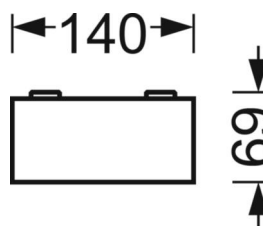

## Механика

цвет корпуса	белый стандартный для электротехники RAL 9016
размеры (LxWxH/DxH)	1488mm x 140mm x 69mm
вес (нетто)	4.64kg
Кабельный ввод КЕ (X/Y)	225mm/-41mm
Вид монтажа	Потолочная одиночная установка, Монтаж потолочных магистралей, Узел крепления маятниковой рейки на цепи, Установка потолочной монтажной шины, Установка потолочной монтажной рейки на T-систему

## размеры

---

L	1488 mm	Длина
B	140 mm	Ширина
H	69 mm	Высота
A1	1100 mm	Расстояние между точками крепежа при одиночной установке
A3	376 mm	Расстояние между точками крепежа между светильниками в световой п
X	225 mm	Расстояние от ввода проводов до середины светильника по оси X (вдо
Y	-41 mm	Расстояние от ввода проводов до середины светильника по оси Y (поп