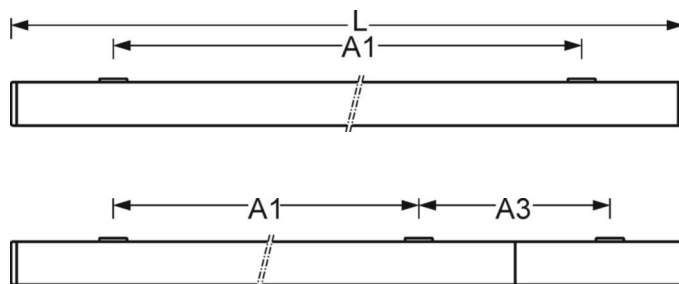

## Механика

цвет корпуса	белый стандартный для электротехники RAL 9016
размеры (LxWxH/DxH)	1488mm x 140mm x 69mm
вес (нетто)	4.64kg
Кабельный ввод КЕ (X/Y)	225mm/-41mm
Вид монтажа	Потолочная одиночная установка, Монтаж потолочных магистралей, Узел крепления маятниковой рейки на цепи, Установка потолочной монтажной шины, Установка потолочной монтажной рейки на T-систему

## размеры

---

L	1488 mm	Длина
B	140 mm	Ширина
H	69 mm	Высота
A1	1100 mm	Расстояние между точками крепежа при одиночной установке
A3	376 mm	Расстояние между точками крепежа между светильниками в световой п
X	225 mm	Расстояние от ввода проводов до середины светильника по оси X (вдо
Y	-41 mm	Расстояние от ввода проводов до середины светильника по оси Y (поп